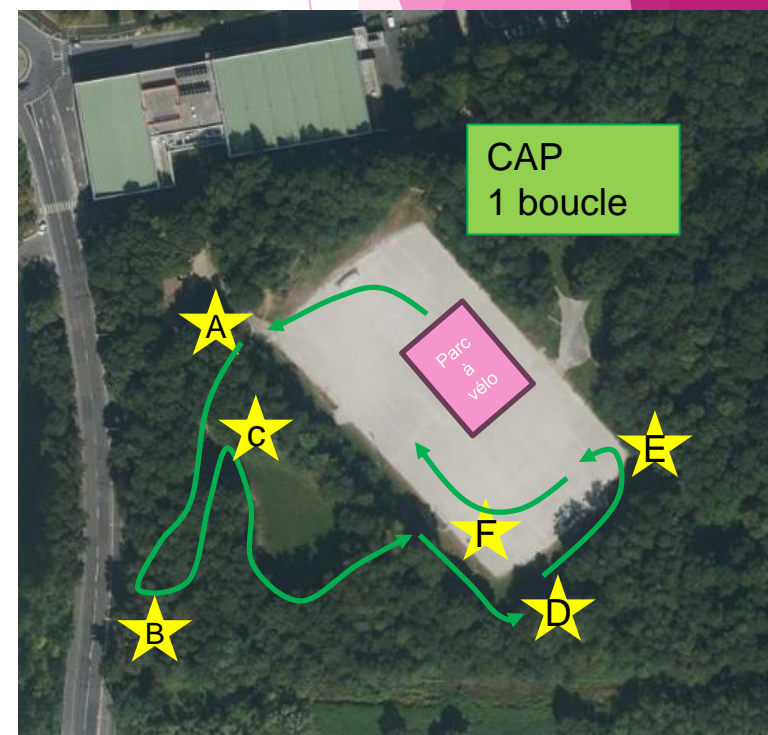

Parcours Pupille (H/F) Duathlon 500m/2km/500m

1 signaleur