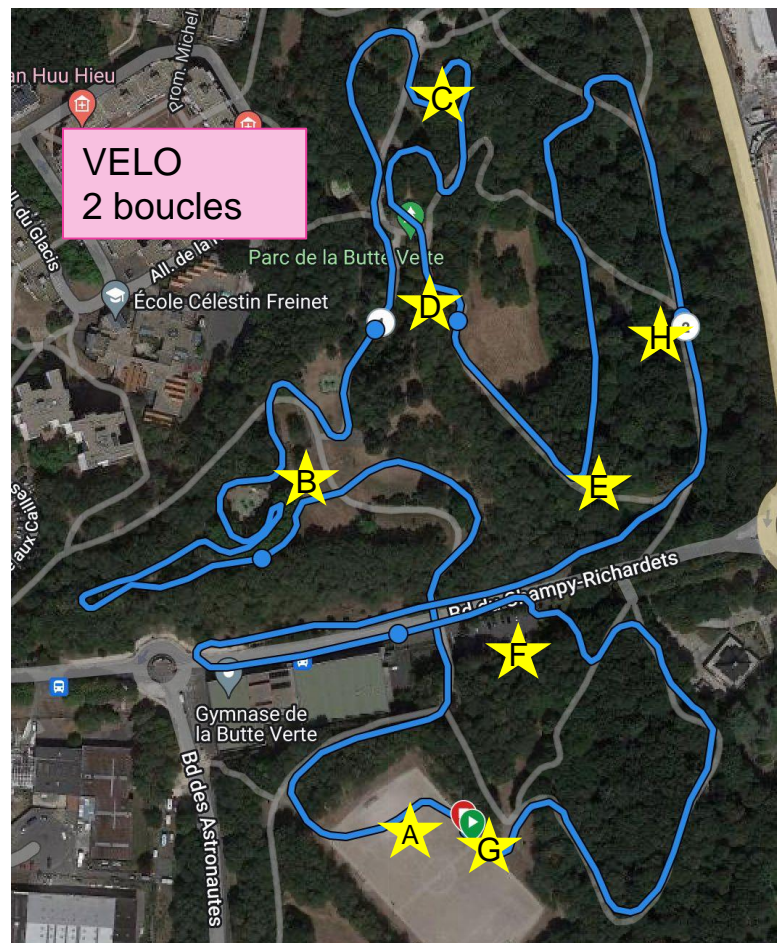

NOISY LE GRAND TRIATHLON

Parcours Minime (H/F) Duathlon 1km/6km/1km

★ 1 signaleur