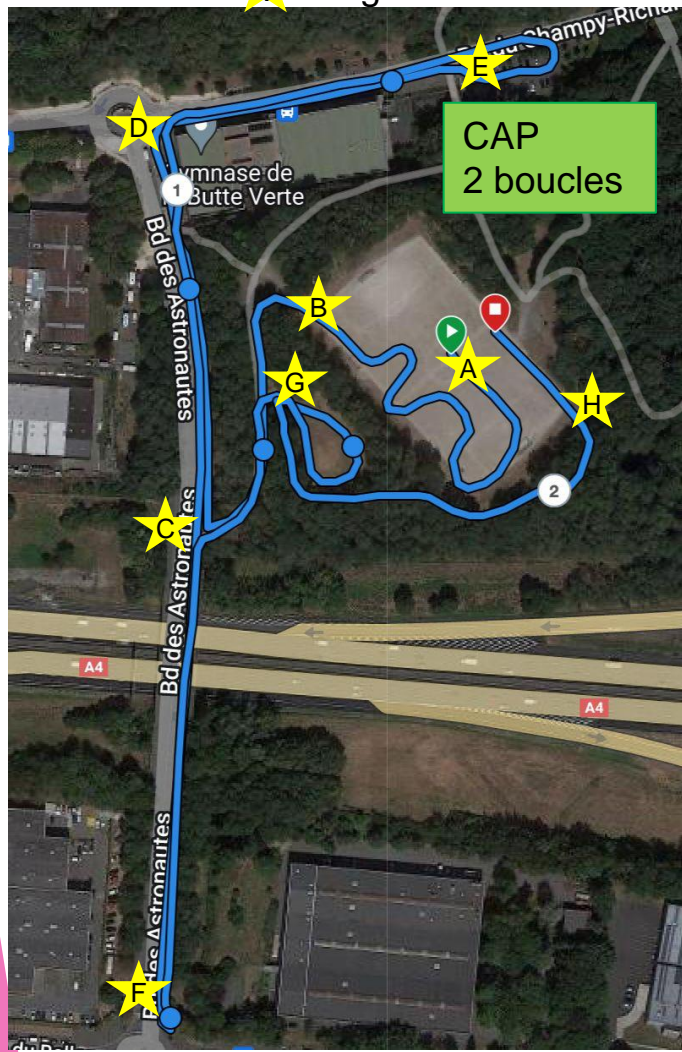

Parcours Adulte/Junior/Cadet (H/F) Duathlon S 4km/11,1km/2km

★ 1 signaleur