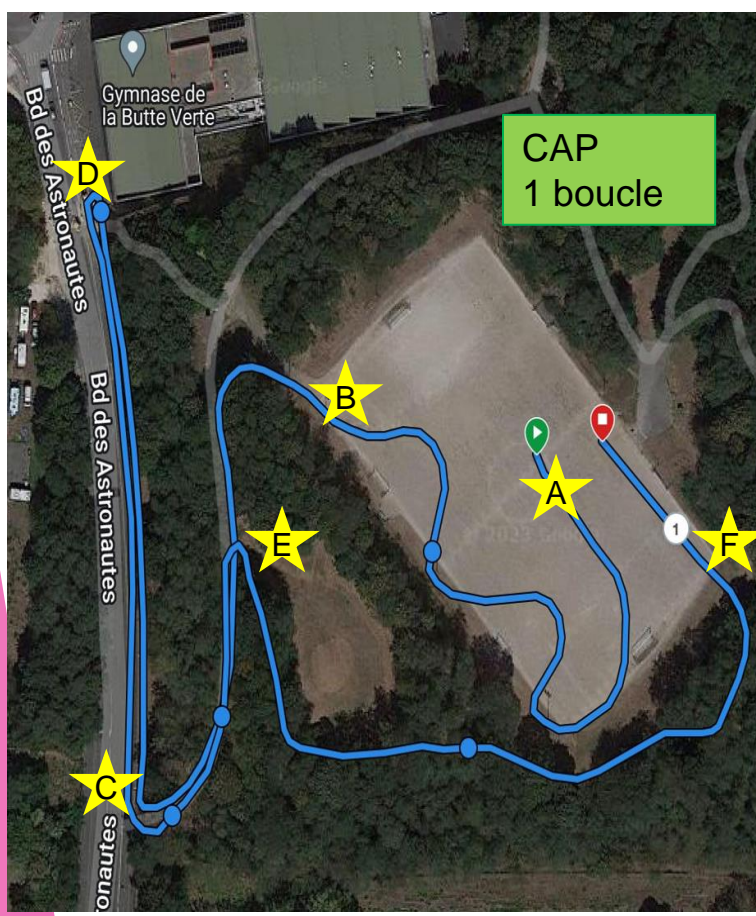

## Présentation

- ▶ Le cross duathlon se déroule au sein du Parc de la butte Verte de Noisy-Le-Grand (93).
- ▶ Angle Boulevard du Champy-Richardets et Boulevard des Astronautes.

## Parcours Minime (H/F) Duathlon 1km/6km/1km

★ 1 signaleur

## Parcours Benjamin (H/F) Duathlon 1km/3,7km/1km

★ 1 signaleur