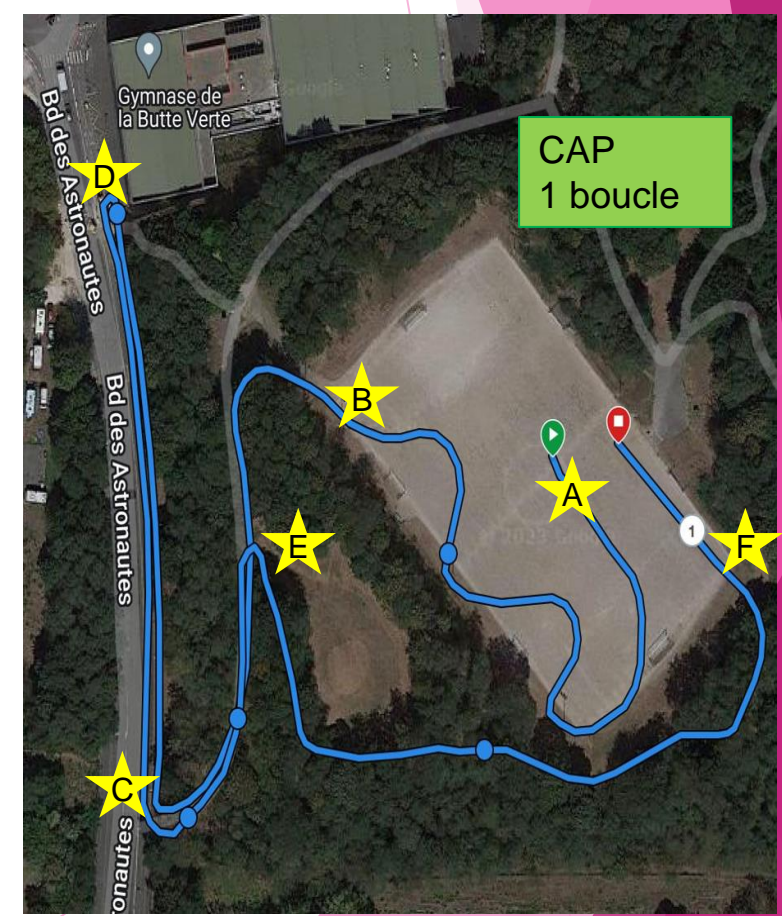

## Parcours Minime (H/F) Duathlon 1km/6km/1km

★ 1 signaleur

## Parcours Benjamin (H/F) Duathlon 1km/3,7km/1km

★ 1 signaleur