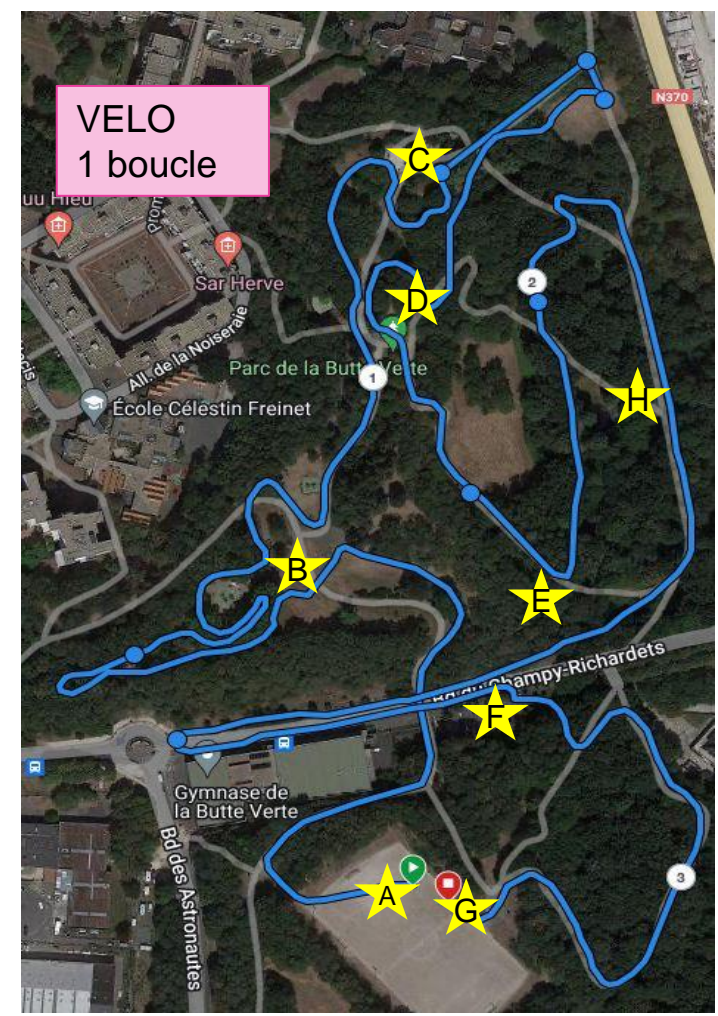

## Présentation

- ▶ Le cross duathlon se déroule au sein du Parc de la butte Verte de Noisy-Le-Grand (93).
- ▶ Angle Boulevard du Champy-Richardets et Boulevard des Astronautes.

ZONE DE  
STATIONNEMENT  
(rue du ballon, 93160  
Noisy-Le-Grand)

- Routes fermées à la circulation
- ⊘ Barrières interdiction

## Parcours Minime (H/F) Duathlon 1km/6km/1km

★ 1 signaleur

## Parcours Benjamin (H/F) Duathlon 1km/3,7km/1km

★ 1 signaleur