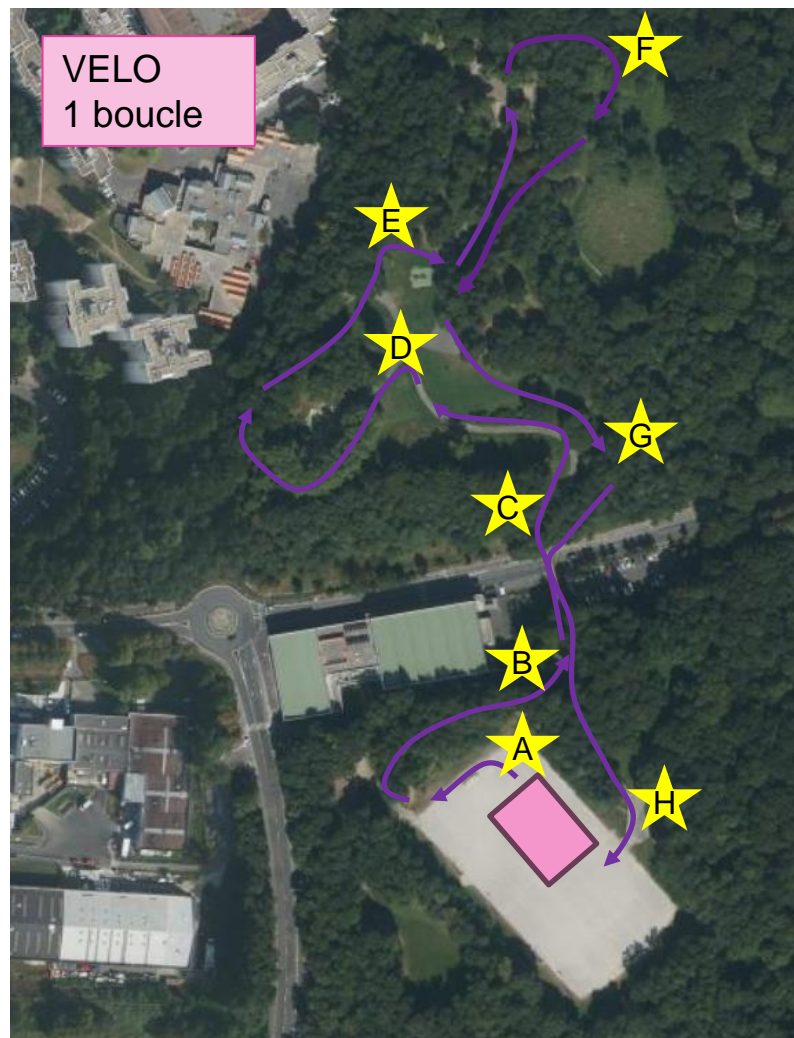

Parcours Pupille (H/F) Duathlon 500m/2km/500m

1 signaleur