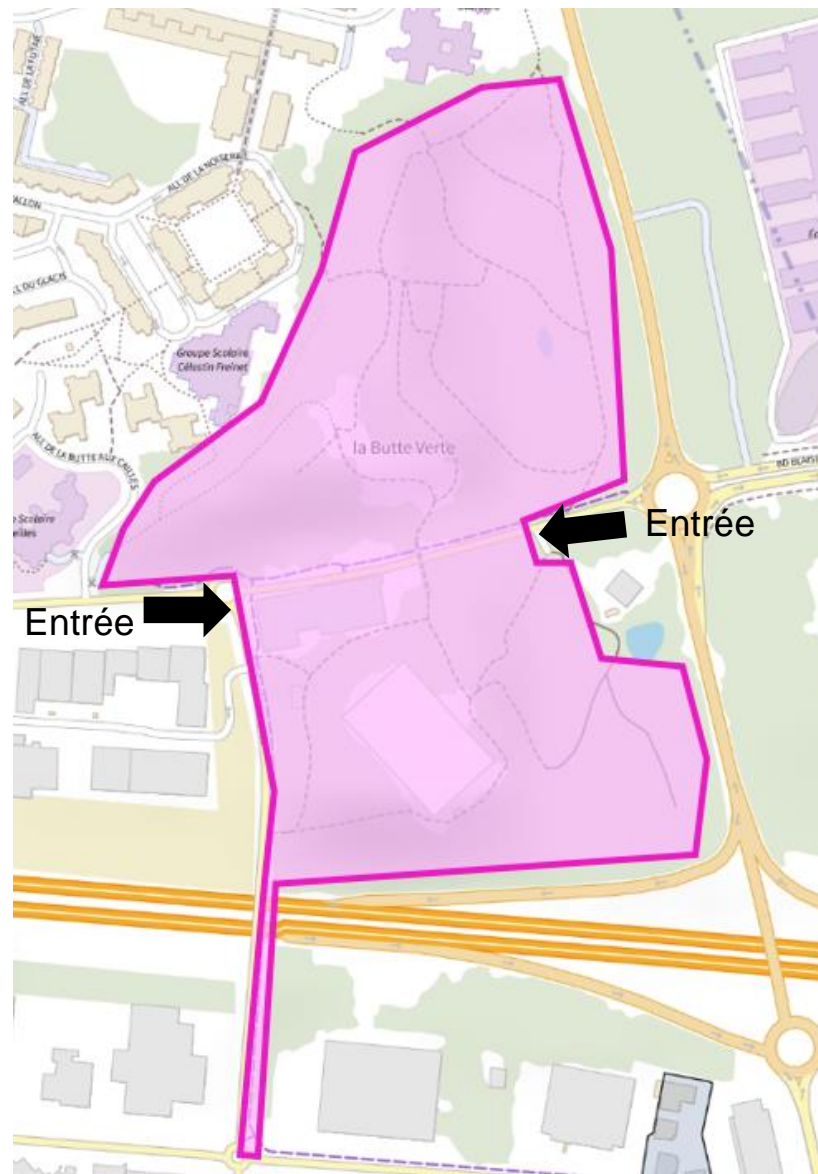

3<sup>ème</sup> édition

Cross Duathlon Noisy-le-Grand

Dimanche 15 février 2026

## Présentation

- ▶ Le club du Noisy-Le-Grand Triathlon organise sa 3<sup>ème</sup> édition du Cross Duathlon, le dimanche 15 février 2026.
- ▶ Le cross Duathlon de NOISY-LE-GRAND TRIATHLON est agréé par la Fédération Française de Triathlon avec le soutien de la Ligue Ile de France de Triathlon et de la mairie de Noisy-Le-Grand.
- ▶ Le cross duathlon se tiendra, comme lors des deux premières éditions, sur le même terrain de jeu : le Parc de la Butte Verte à Noisy-le-Grand (93).

## Présentation

- ▶ Le cross duathlon se déroule au sein du Parc de la butte Verte de Noisy-Le-Grand (93).
- ▶ Angle Boulevard du Champy-Richardets et Boulevard des Astronautes.

ZONE DE  
STATIONNEMENT  
(rue du ballon, 93160  
Noisy-Le-Grand)

- Routes fermées à la circulation
- ⊘ Barrières interdiction