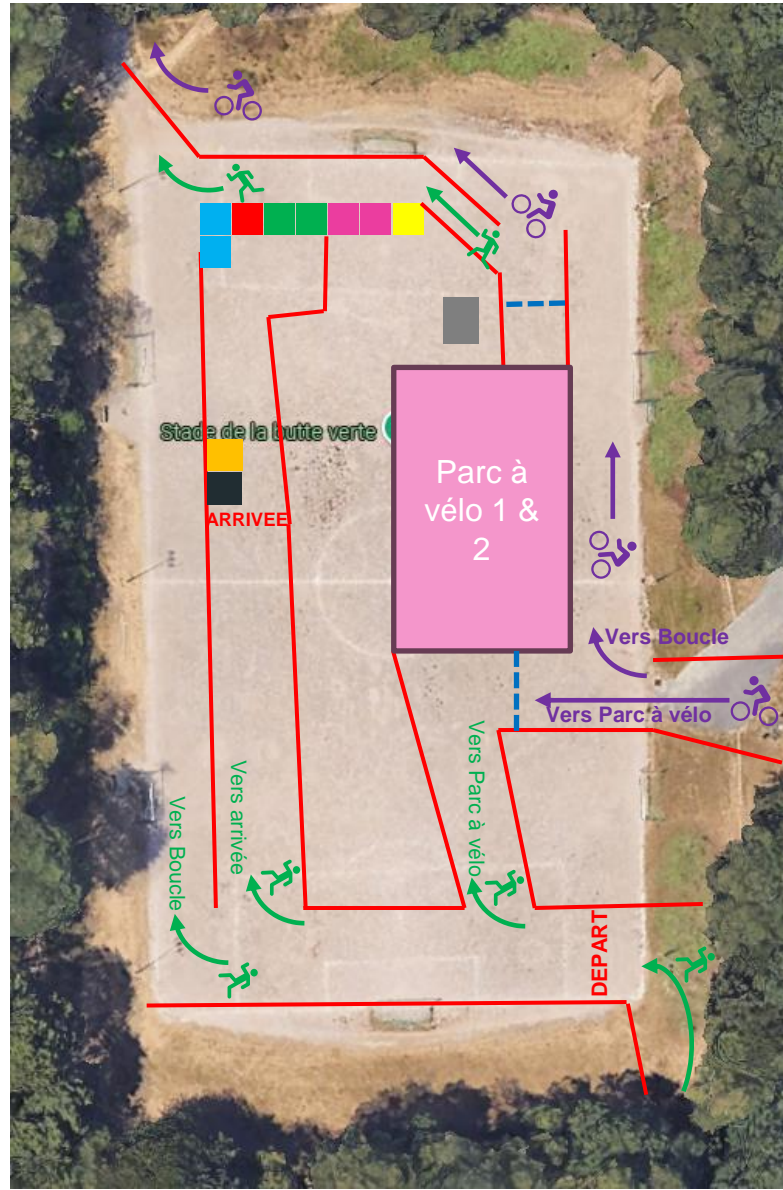

## Présentation

- ▶ Le cross duathlon se déroule au sein du Parc de la butte Verte de Noisy-Le-Grand (93).
- ▶ Angle Boulevard du Champy-Richardets et Boulevard des Astronautes.

ZONE DE  
STATIONNEMENT  
(rue du ballon, 93160  
Noisy-Le-Grand)

- Routes fermées à la circulation
- ⊘ Barrières interdiction

## Plan Général du village

- 1- Chronométrage
- 2- Médical
- 3- Ravitaillement Arrivée
- 4 - Restauration
- 5- Parc à Vélo
- 6- Locaux arbitre, orga...
- 7 – Retrait Dossard
- 8 - Stockage
- 9 - Podium