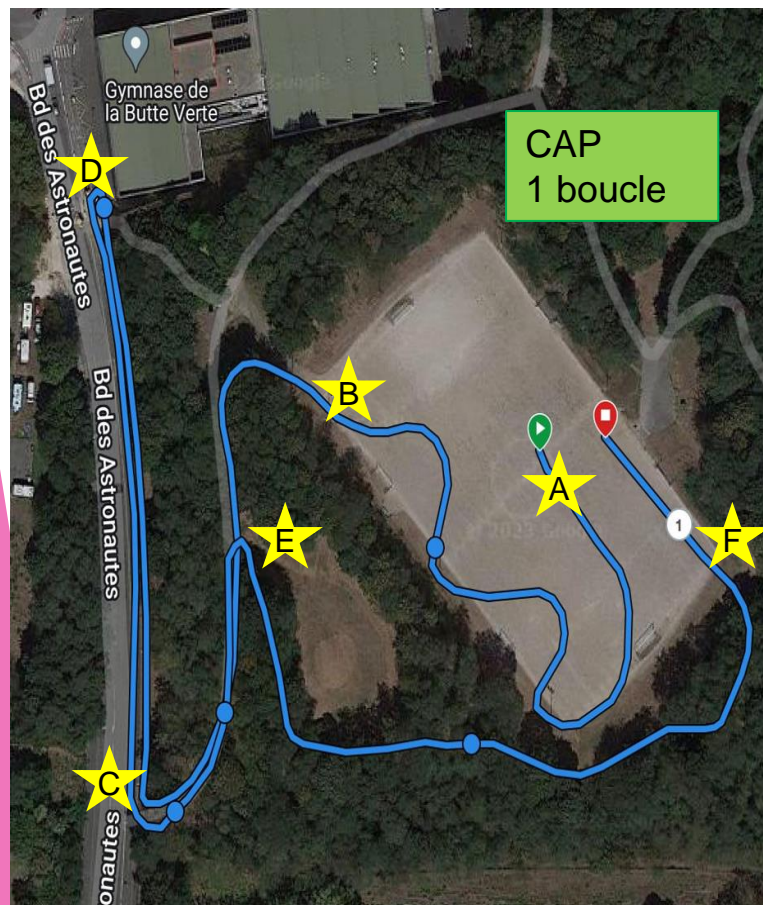

NOISY LE GRAND TRIATHLON

Parcours Minime (H/F) Duathlon 1km/6km/1km

★ 1 signaleur