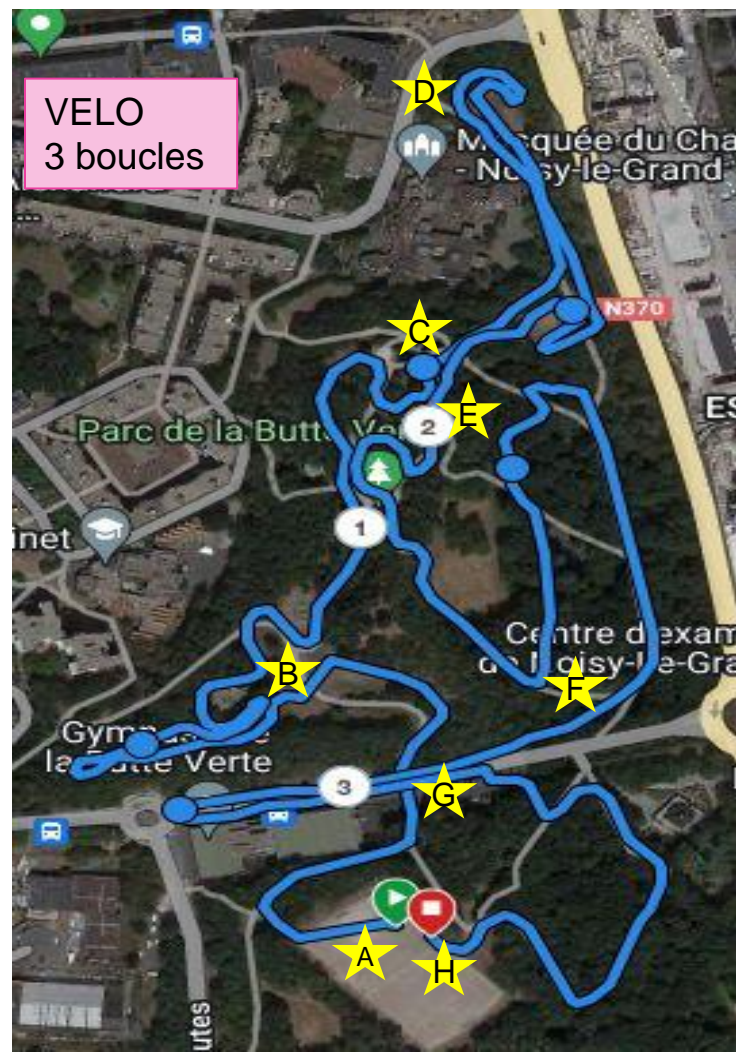

## Présentation

- ▶ Le cross duathlon se déroule au sein du Parc de la butte Verte de Noisy-Le-Grand (93).
- ▶ Angle Boulevard du Champy-Richardets et Boulevard des Astronautes.

## Plan Général du village

- 1- Chronométrage
- 2- Médical
- 3- Ravitaillement Arrivée
- 4 - Restauration
- 5- Parc à Vélo
- 6- Locaux arbitre, orga...
- 7 – Retrait Dossard
- 8 - Stockage
- 9 - Podium

## Parcours Adulte/Junior/Cadet (H/F) Duathlon S 4km/11,1km/2km

★ 1 signaleur