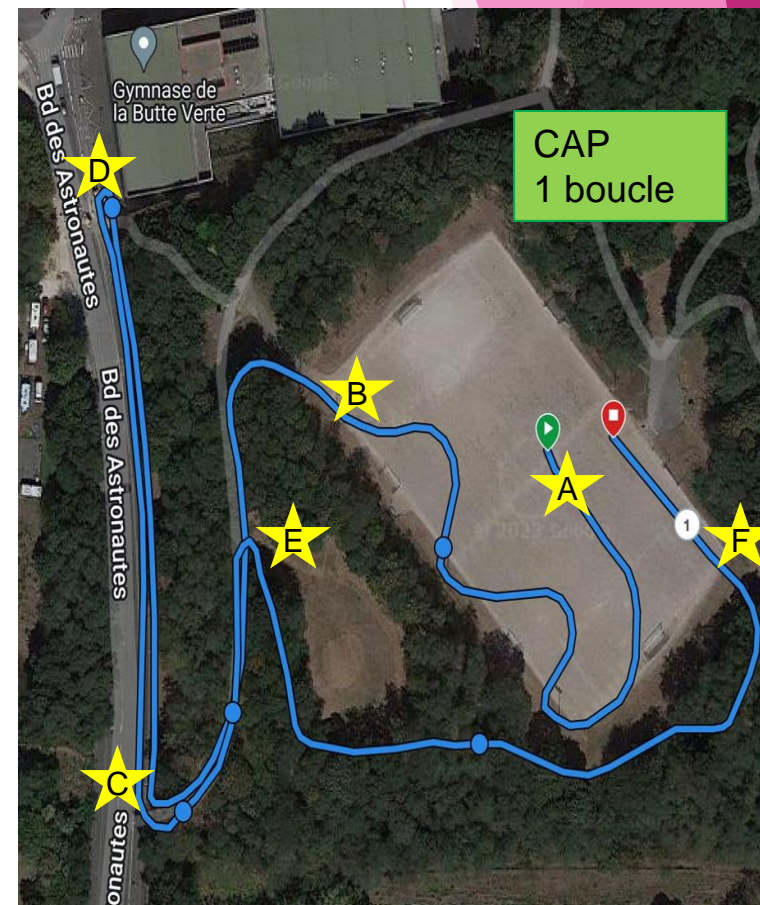

NOISY LE GRAND TRIATHLON

Parcours Minime (H/F) Duathlon 1km/6km/1km

★ 1 signaleur