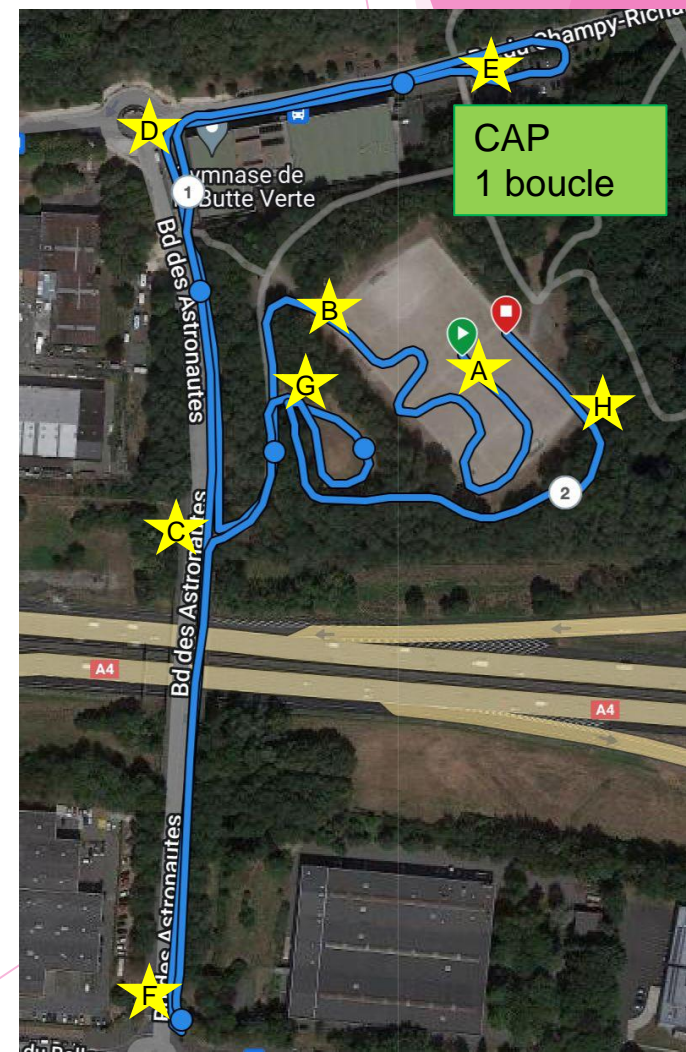

## Présentation

- ▶ Le cross duathlon se déroule au sein du Parc de la butte Verte de Noisy-Le-Grand (93).
- ▶ Angle Boulevard du Champy-Richardets et Boulevard des Astronautes.

ZONE DE  
STATIONNEMENT  
(rue du ballon, 93160  
Noisy-Le-Grand)

- Routes fermées à la circulation
- ⊘ Barrières interdiction

## Plan Général du village

- 1- Chronométrage
- 2- Médical
- 3- Ravitaillement Arrivée
- 4 - Restauration
- 5- Parc à Vélo
- 6- Locaux arbitre, orga...
- 7 – Retrait Dossard
- 8 - Stockage
- 9 - Podium

## Parcours Adulte/Junior/Cadet (H/F) Duathlon S 4km/11,1km/2km

★ 1 signaleur