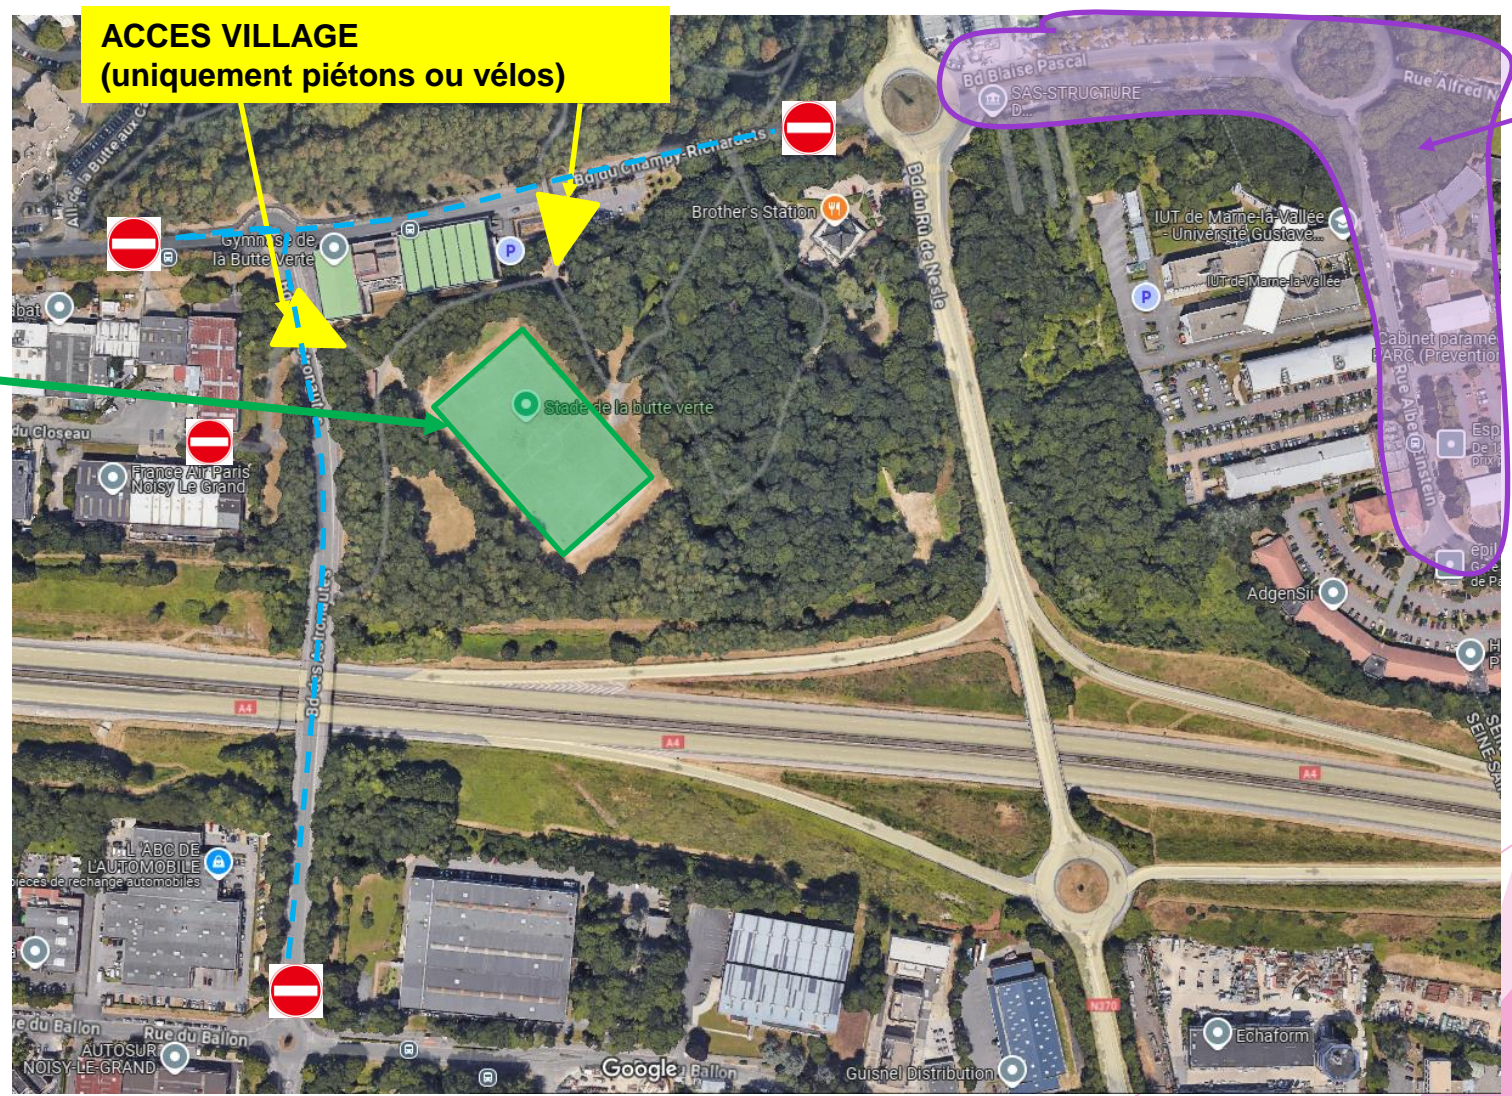

## Présentation

- ▶ Le club du Noisy-Le-Grand Triathlon organise sa 3<sup>ème</sup> édition du Cross Duathlon, le dimanche 15 février 2026.
- ▶ Le cross Duathlon de NOISY-LE-GRAND TRIATHLON est agréé par la Fédération Française de Triathlon avec le soutien de la Ligue Ile de France de Triathlon et de la mairie de Noisy-Le-Grand.
- ▶ Le cross duathlon se tiendra, comme lors des deux premières éditions, sur le même terrain de jeu : le Parc de la Butte Verte à Noisy-le-Grand (93).

## Présentation

- ▶ Le cross duathlon se déroule au sein du Parc de la butte Verte de Noisy-Le-Grand (93).
- ▶ Angle Boulevard du Champy-Richardets et Boulevard des Astronautes.

## Accessibilité au village (stade de la butte Verte)

VILLAGE (départ, arrivée, retrait dossard,..)

ACCES VILLAGE  
(uniquement piétons ou vélos)

ZONE DE STATIONNEMENT  
(boulevard Blaise Pascal, 77  
Champs-sur-marne)

ZONE DE  
STATIONNEMENT  
(rue du ballon, 93160  
Noisy-Le-Grand)

- Routes fermées à la circulation
- ⊘ Barrières interdiction